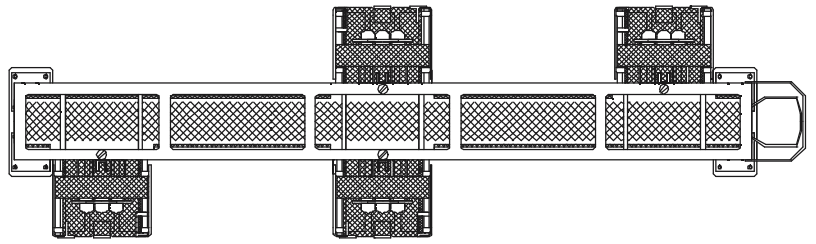

H0 / 1:87

Signalbrücke H0 serie 101
Signal Bridge H0 series 101

Korb einseitig
single sided basket

Korb zweiseitig
double sided basket

Standardabmessungen / StandardDimensions

Gleisabstand a (Mitte-Mitte) Track distance(center-center)	55mm	59mm	63mm	83mm
Stützenabstand b Distance between pylons	129mm	140mm	144mm	159mm

Andere Abmessungen und Bauformen auf Anfrage
Other dimensions and versions on request