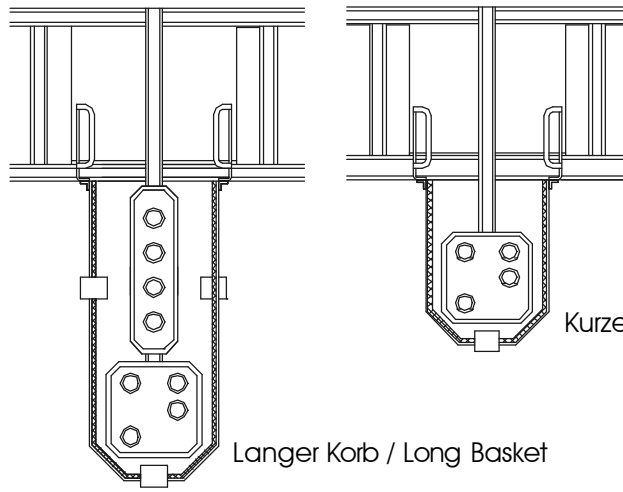

# H0 / 1:87

Signalbrücke H0 serie 101  
Signal Bridge H0 series 101

Korb einseitig  
single sided basket

Korb zweiseitig  
double sided basket

### Standardabmessungen / StandardDimensions

Gleisabstand a (Mitte-Mitte) Track distance(center-center)	55mm	59mm	63mm	83mm
Stützenabstand b Distance between pylons	129mm	140mm	144mm	159mm

Andere Abmessungen und Bauformen auf Anfrage  
Other dimensions and versions on request

# H0 / 1:87

Signalbrücke H0 Serie 101  
Signal Bridge H0 Series 101

Signalkorb / Signal Basket

einseitig oder zweiseitig bestückt  
single or double sided equipped

Kurzer Korb / Short Basket

Langer Korb / Long Basket