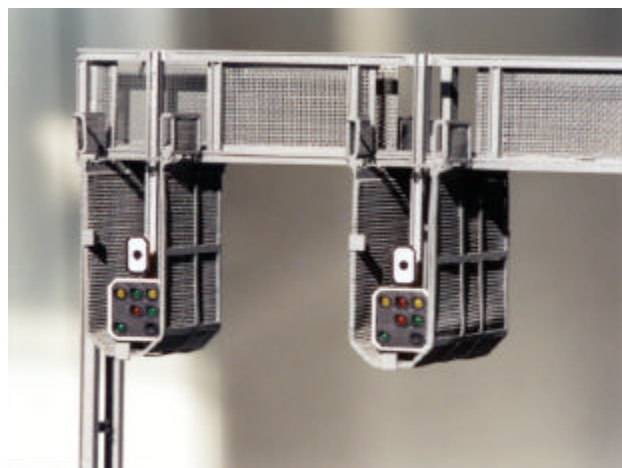

# H0 / 1:87

Signalbrücke H0 serie 101  
Signal Bridge H0 Series 101

Für den anspruchsvollen Modellbahner: Die Signalbrücken der Schweizer Bundesbahnen SBB im Massstab H0.

Die filigranen, maßstabgerechten Modelle werden vollständig aus Messing in Handarbeit hergestellt und sind vorbildgetreu lackiert. Durch die neue Optik mit weissen Leuchtdioden und Farbfiltern zeigen die Signale perfekt vorbildgerechte Farben der Leuchten. Die Vorwiderstände und eine Schutzdiode gegen Falschpolung der Leuchtdioden sind in der Signalbrücke integriert. Alle Leuchtdioden können einzeln angesteuert werden, wodurch alle Fahrbegriffe dargestellt werden können.

Wie im Original kann die Bestückung der Signalgruppen nach dem Baukastenprinzip erfolgen. Die verfügbaren Signaltypen sind auf den folgenden Seiten aufgelistet.

For sophisticated H0 scale modelers: The Swiss Federal Railway Signal bridges in H0 scale.

These highly detailed signal bridges are handmade from precision brass parts and are painted in original colours. The new optics based on white Light Emitting Diodes with color filters displays perfectly matched colours. All signal bridges come equipped with integrated series resistors and a diode to prevent false polarity. All LEDs may be controlled independently which allows to display all signal aspects.