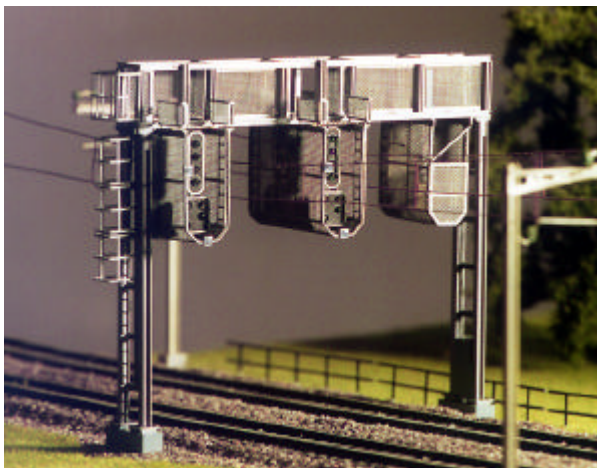

# H0 / 1:87

Signalbrücke H0 serie 101  
Signal Bridge H0 Series 101

Für den anspruchsvollen Modellbahner: Die Signalbrücken der Schweizer Bundesbahnen SBB im Massstab H0.

Die filigranen, maßstabgerechten Modelle werden vollständig aus Messing in Handarbeit hergestellt und sind vorbildgetreu lackiert. Durch die neue Optik mit weissen Leuchtdioden und Farbfiltern zeigen die Signale perfekt vorbildgerechte Farben der Leuchten. Die Vorwiderstände und eine Schutzdiode gegen Falschpolung der Leuchtdioden sind in der Signalbrücke integriert. Alle Leuchtdioden können einzeln angesteuert werden, wodurch alle Fahrbegriffe dargestellt werden können.

Wie im Original kann die Bestückung der Signalgruppen nach dem Baukastenprinzip erfolgen. Die verfügbaren Signaltypen sind auf den folgenden Seiten aufgelistet.

For sophisticated H0 scale modelers: The Swiss Federal Railway Signal bridges in H0 scale.

These highly detailed signal bridges are handmade from precision brass parts and are painted in original colours. The new optics based on white Light Emitting Diodes with color filters displays perfectly matched colours. All signal bridges come equipped with integrated series resistors and a diode to prevent false polarity. All LEDs may be controlled independently which allows to display all signal aspects.