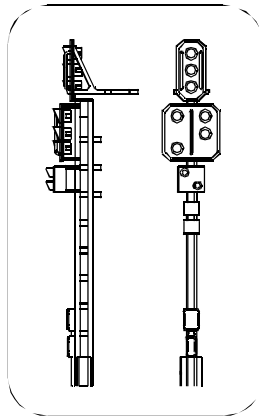

H0m / 1:87

Serie 701
Series 701

701-303