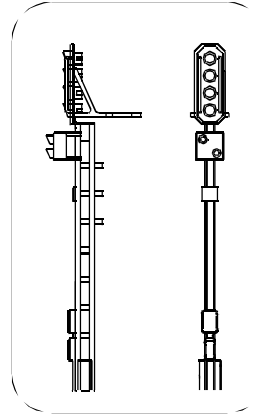

H0m / 1:87

Serie 701
Series 701

701-211