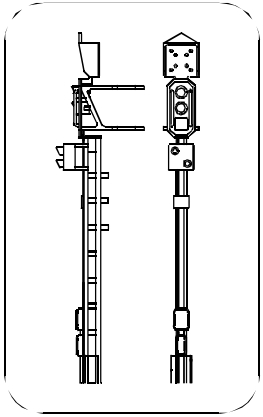

H0m / 1:87

Serie 701
Series 701

701-221