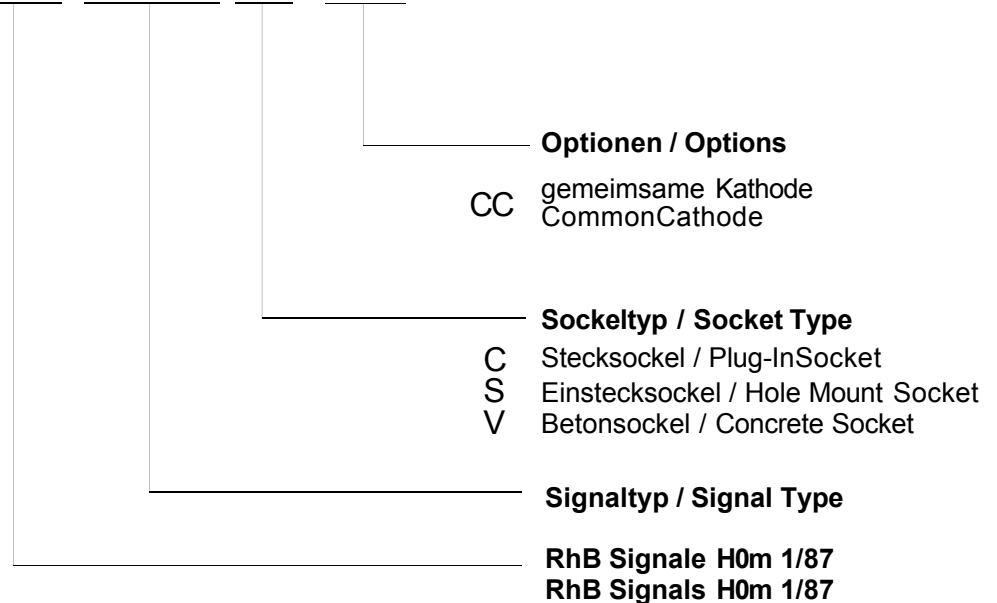

Bestellbezeichnungen

Ordering Information

701-XXX-X YY

Technische Änderungen vorbehalten / Stand März 2004
Technical changes without notice / Status March 2004